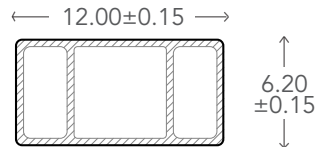

VIGA UH26

Tabla compuesta de 95% de materiales reciclados de polietileno de alta densidad y fibras de madera.

Largo: 3.00 m
Ancho: 12.00 cm
Grosor: 6.20 cm

DIMENSIONES

PESO 8.10 kg/tabla | 2.70 kg/ml

CARACTERÍSTICAS Viga hueca con opción de colocar estructura en alma.