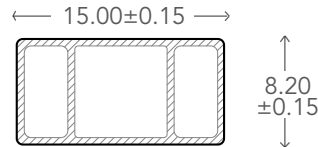

VIGA UH27

Tabla compuesta de 95% de materiales reciclados de polietileno de alta densidad y fibras de madera.

Largo: 3.00 m
Ancho: 15.00 cm
Grosor: 8.20 cm

DIMENSIONES

PESO 10.50 kg/tabla | 3.50 kg/ml

CARACTERÍSTICAS Viga hueca con opción de colocar estructura en alma.