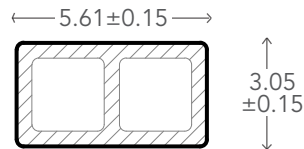

VIGA UH55

Tabla compuesta de 95% de materiales reciclados de polietileno de alta densidad y fibras de madera.

Largo: 3.00 m
Ancho: 5.61 cm
Grosor: 3.05 cm

DIMENSIONES

PESO 3.09 kg/tabla | 1.03 kg/ml

CARACTERÍSTICAS Viga hueca con opción de colocar estructura en alma.

CÁLCULO DE ACCESORIOS 4 clips K-33 por viga ó cada unión a estructura.

GARANTÍA 25 años uso residencial | 10 años uso comercial

TEXTURA Liso cepillado

INSTALACIÓN

Evitar claros mayores a 1 m.
Consultar con un distribuidor autorizado.