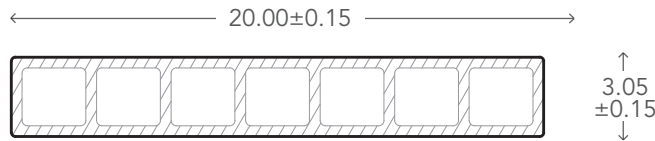

VIGA UH72

Tabla compuesta de 95% de materiales reciclados de polietileno de alta densidad y fibras de madera.

Largo: 3.00 m
Ancho: 20.00 cm
Grosor: 3.05 cm

DIMENSIONES

PESO 9.03 kg/tabla | 3.01 kg/ml

CARACTERÍSTICAS Viga hueca con opción de colocar estructura en alma.