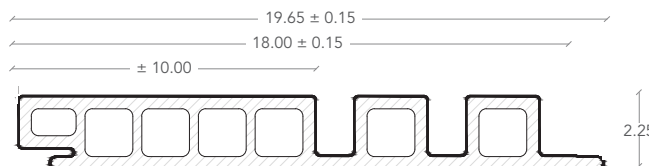

# Revestimiento UH94

Tabla compuesta de 95% de materiales reciclados de polietileno de alta densidad y fibras de madera.

**Largo: 3.00 m**  
Ancho: 19.65 cm  
Ancho útil: 18.00 cm  
Grosor: 2.25 cm

## DIMENSIONES

**PESO** 8.07 kg/tabla | 14.92 kg/m<sup>2</sup>

**CONVERSIÓN EN M<sup>2</sup>** 1 tabla = 0.54 m<sup>2</sup> | 1m<sup>2</sup> = 1.85 tablas

**CÁLCULO DE ACCESORIOS** 18 clips AW-08 por m<sup>2</sup>

## INSTALACIÓN

Sobre bastidor de PTR, aluminio o zintro galvanizado de 1" x 2" @ 40 cm.  
Sujeción de tablas con clip de aluminio AW-08 para permitir expansión y contracción del producto.  
\*Para mayor información consultar con un distribuidor autorizado.